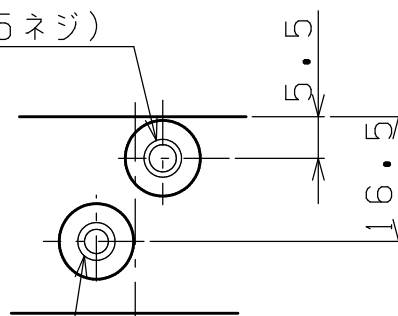

ノックピン 2-φ5m6
ALIGNMENT PIN

電気信号ピン 15本
15-SIGNAL PIN

アダプタ取付ボルト 3-M4
FIXED BOLT

取合寸法図 (A 矢視図)
CONNECTING DIMENSION VIEW (VIEW A)

チャックポート (M5ネジ)
CHUCK PORT (M5)

アンチャックポート (M5ネジ)
UNCHUCK PORT (M5)

注記

1. 電気ブロック ASSY は配線していません。

NOTE

1. PLEASE WIRING A CABLE TO ELECTRIC ASSY BY YOUR SELF.

名称 TITLE	NITTAOMEGA XC10 □ロボットアダプタ ROBOT ADAPTOR	
	TR15-6JN10	
DOC No.	T20181210-4-0	日付 DATE 2018.12.12
 NITTA		
ニッタ株式会社 NITTA CORPORATION		