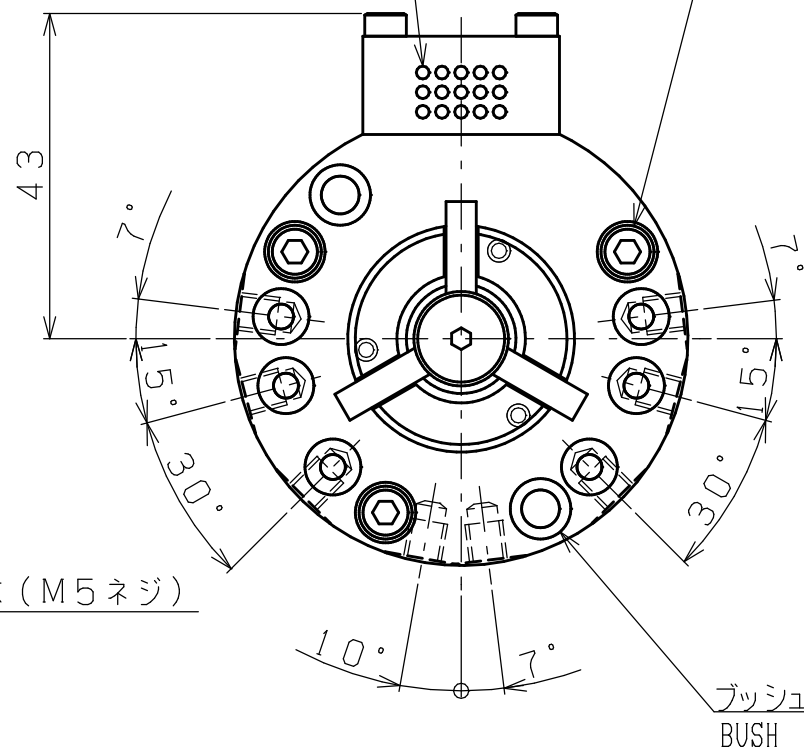

ノックピン 2-φ5m6
ALIGNMENT PIN

電気信号ピン 15本
15-SIGNAL PIN

アダプタ取付ボルト 3-M4
FIXED BOLT

取合寸法図 (A 矢視図)
CONNECTING DIMENSION VIEW (VIEW A)

チャックポート (M5ネジ)
CHUCK PORT (M5)

アンチャックポート (M5ネジ)
UNCHUCK PORT (M5)

注記

1. 電気ブロック ASSY は配線していません。

NOTE

1. PLEASE WIRING A CABLE TO ELECTRIC ASSY BY YOUR SELF.

名称 TITLE	NITTAOMEGA XC10 □ロボットアダプタ ROBOT ADAPTOR	
	TR15-6JN10	
DOC No.	T20181210-4-0	日付 DATE 2018.12.12
 NITTA		
ニッタ株式会社 NITTA CORPORATION		