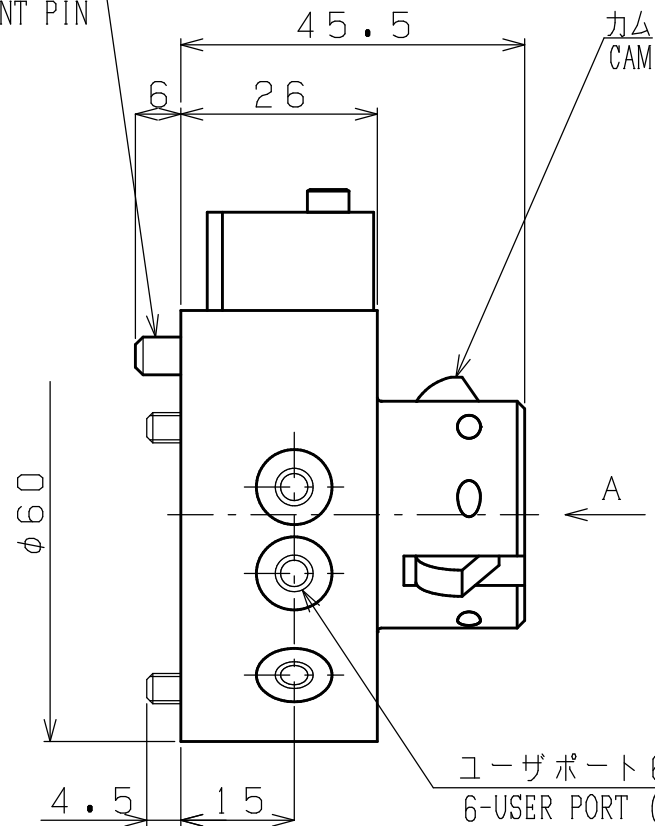

ノックピン 2-φ5m6
ALIGNMENT PIN

電気信号ピン 15本
15-SIGNAL PIN

アダプタ取付ボルト 3-M4
FIXED BOLT

取合寸法図 (A 矢視図)
CONNECTING DIMENSION VIEW (VIEW A)

チャックポート (M5ネジ)
CHUCK PORT (M5)

アンチャックポート (M5ネジ)
UNCHUCK PORT (M5)

注記

1. 電気ブロック ASSY は配線していません。

NOTE

1. PLEASE WIRING A CABLE TO ELECTRIC ASSY BY YOUR SELF.

名称 TITLE	NITTAOMEGA XC10 □ロボットアダプタ ROBOT ADAPTOR	
	TR15-6JN10	
DOC No.	T20181210-4-0	日付 DATE 2018.12.12
 NITTA		
ニッタ株式会社 NITTA CORPORATION		