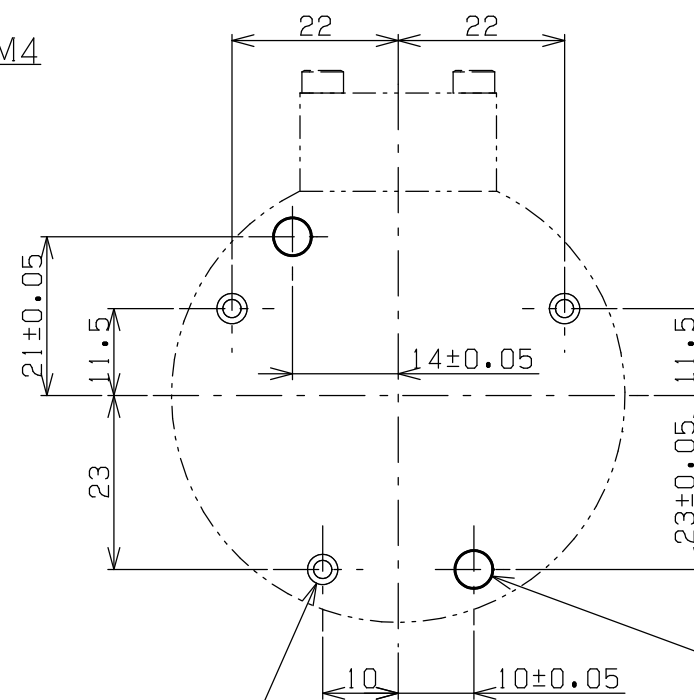

ノックピン 2-φ5m6
ALIGNMENT PIN

電気信号ピン 15本
15-SIGNAL PIN

アダプタ取付ボルト 3-M4
FIXED BOLT

取合寸法図 (A 矢視図)
CONNECTING DIMENSION VIEW (VIEW A)

チャックポート (M5ネジ)
CHUCK PORT (M5)

アンチャックポート (M5ネジ)
UNCHUCK PORT (M5)

注記

1. 電気ブロック ASSY は配線していません。

NOTE

1. PLEASE WIRING A CABLE TO ELECTRIC ASSY BY YOUR SELF.

名称 TITLE	NITTAOMEGA XC10 □ロボットアダプタ ROBOT ADAPTOR	
	TR15-6JN10	
DOC No.	T20181210-4-0	日付 DATE 2018.12.12
 NITTA		
ニッタ株式会社 NITTA CORPORATION		